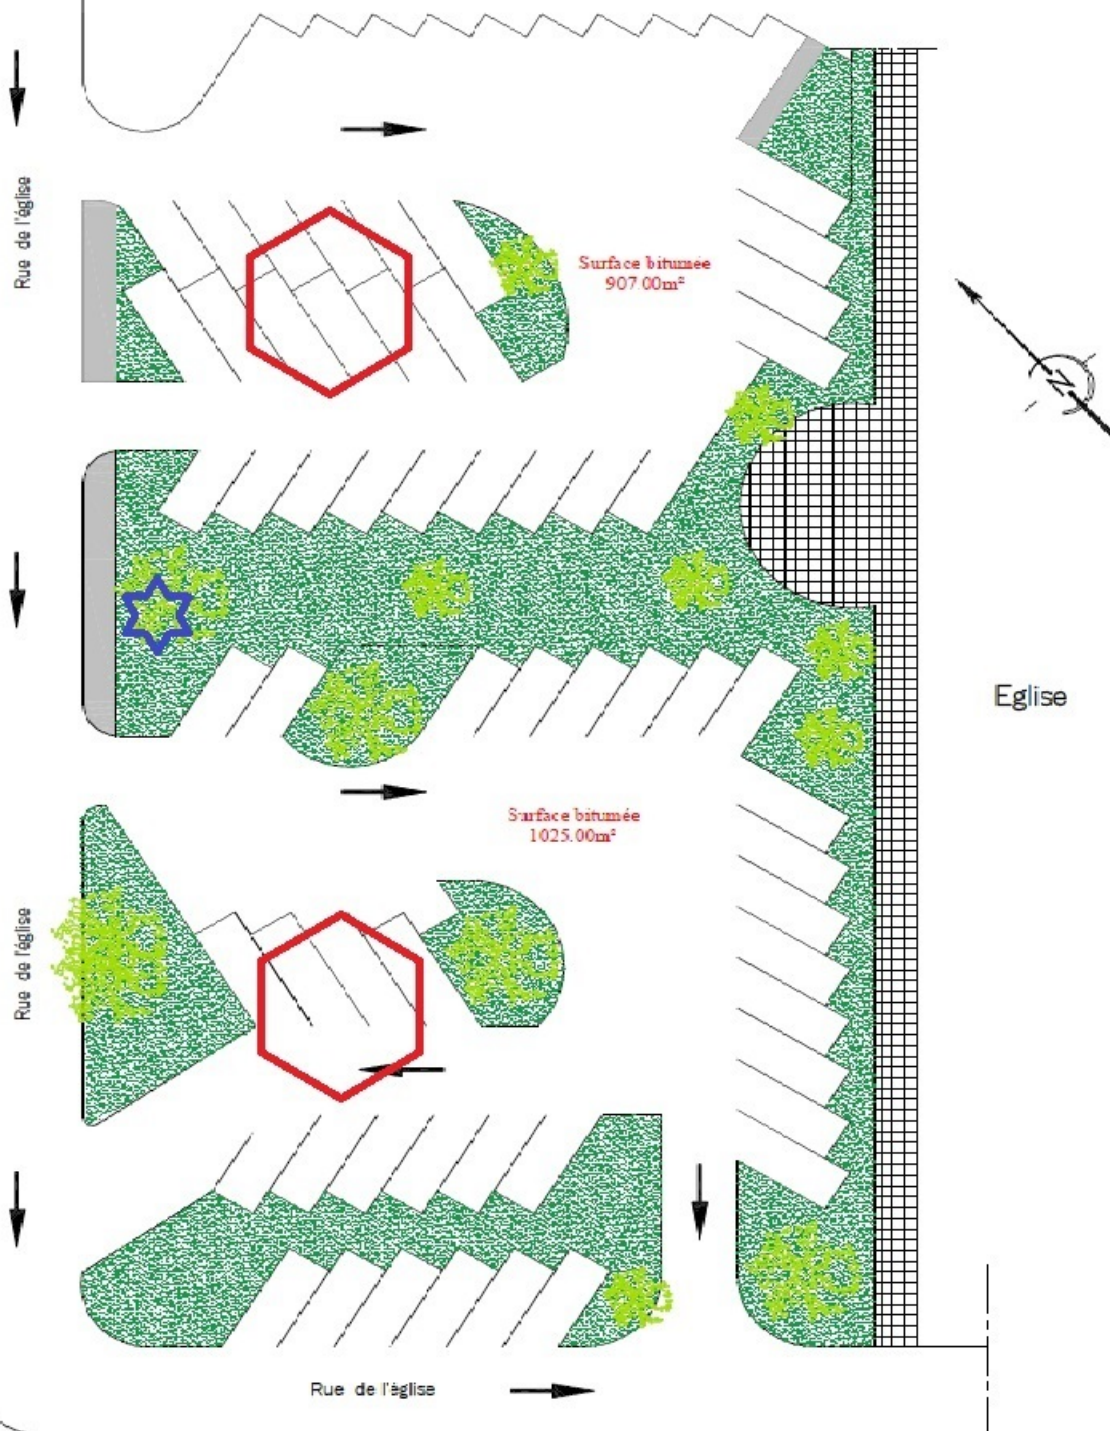

Site église de Saint-Louis  
Fête de la Saint-Louis  
**24 et 25 août 2024**

Emplacement des manèges  
2 espaces d'une superficie  
d'environ 150m<sup>2</sup>

Puissance électrique disponible :  
4 coffrets électriques triphasés de  
30 ampères